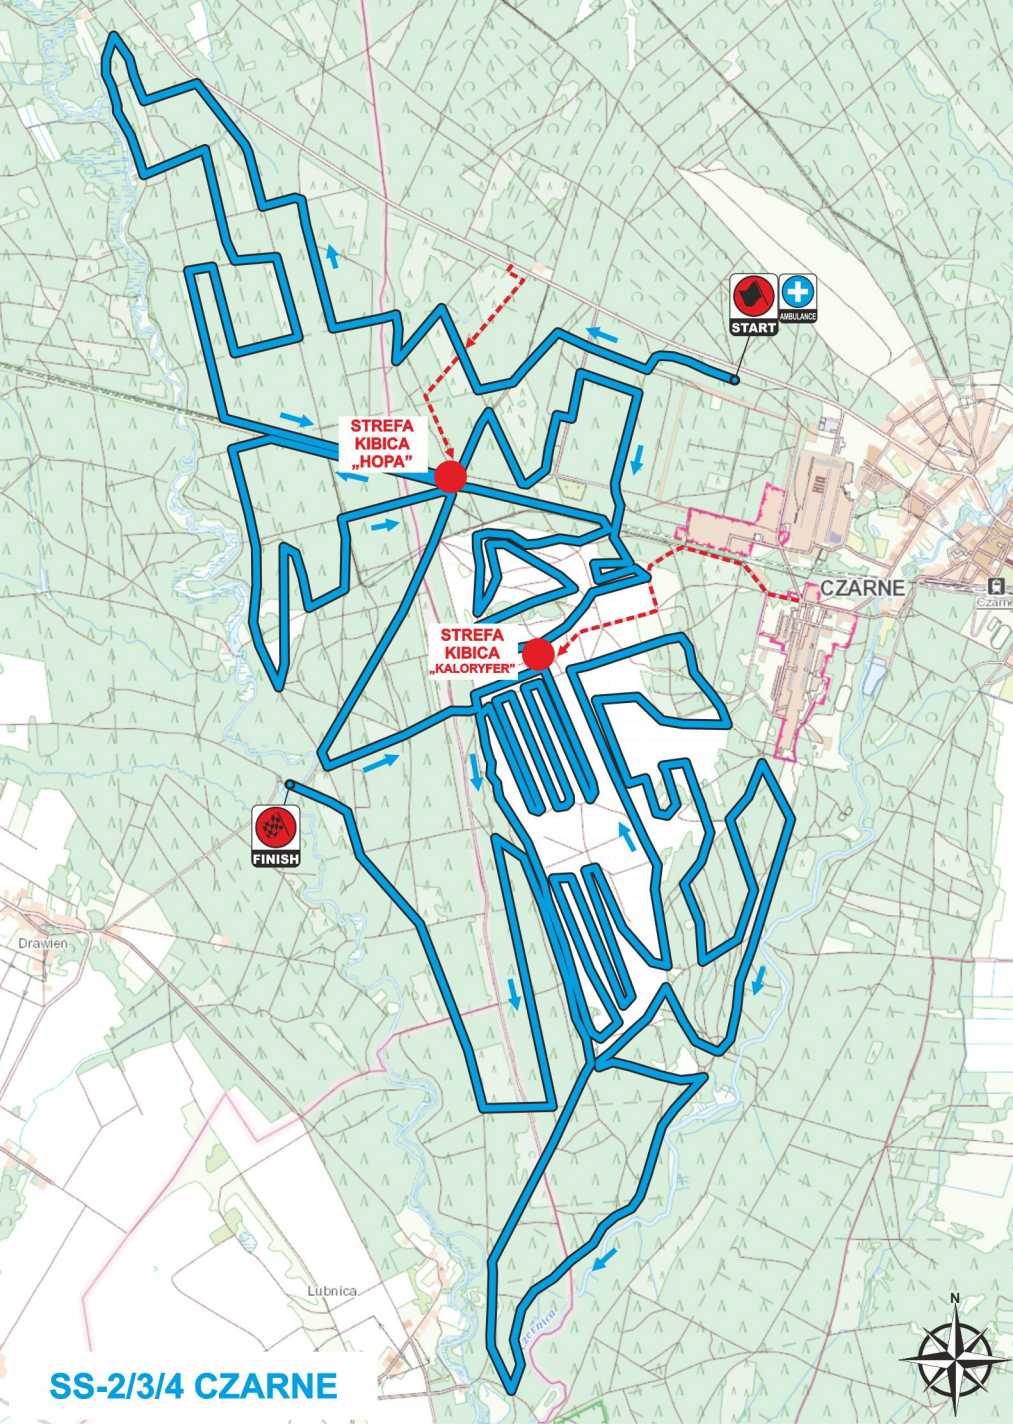

11

Opoczyska

STREFA  
KIBICA

ROD "Wrzos"

FINISH

STREFA  
KIBICA

START

AMBULANCJA

SS-1 SZCZECINEK SSS

STREFA  
KIBICA  
„HOPA“

STREFA  
KIBICA  
„KALORYFER“

CZARNE

Drawien

Lubnica

R. Czarna

SS-2/3/4 CZARNE